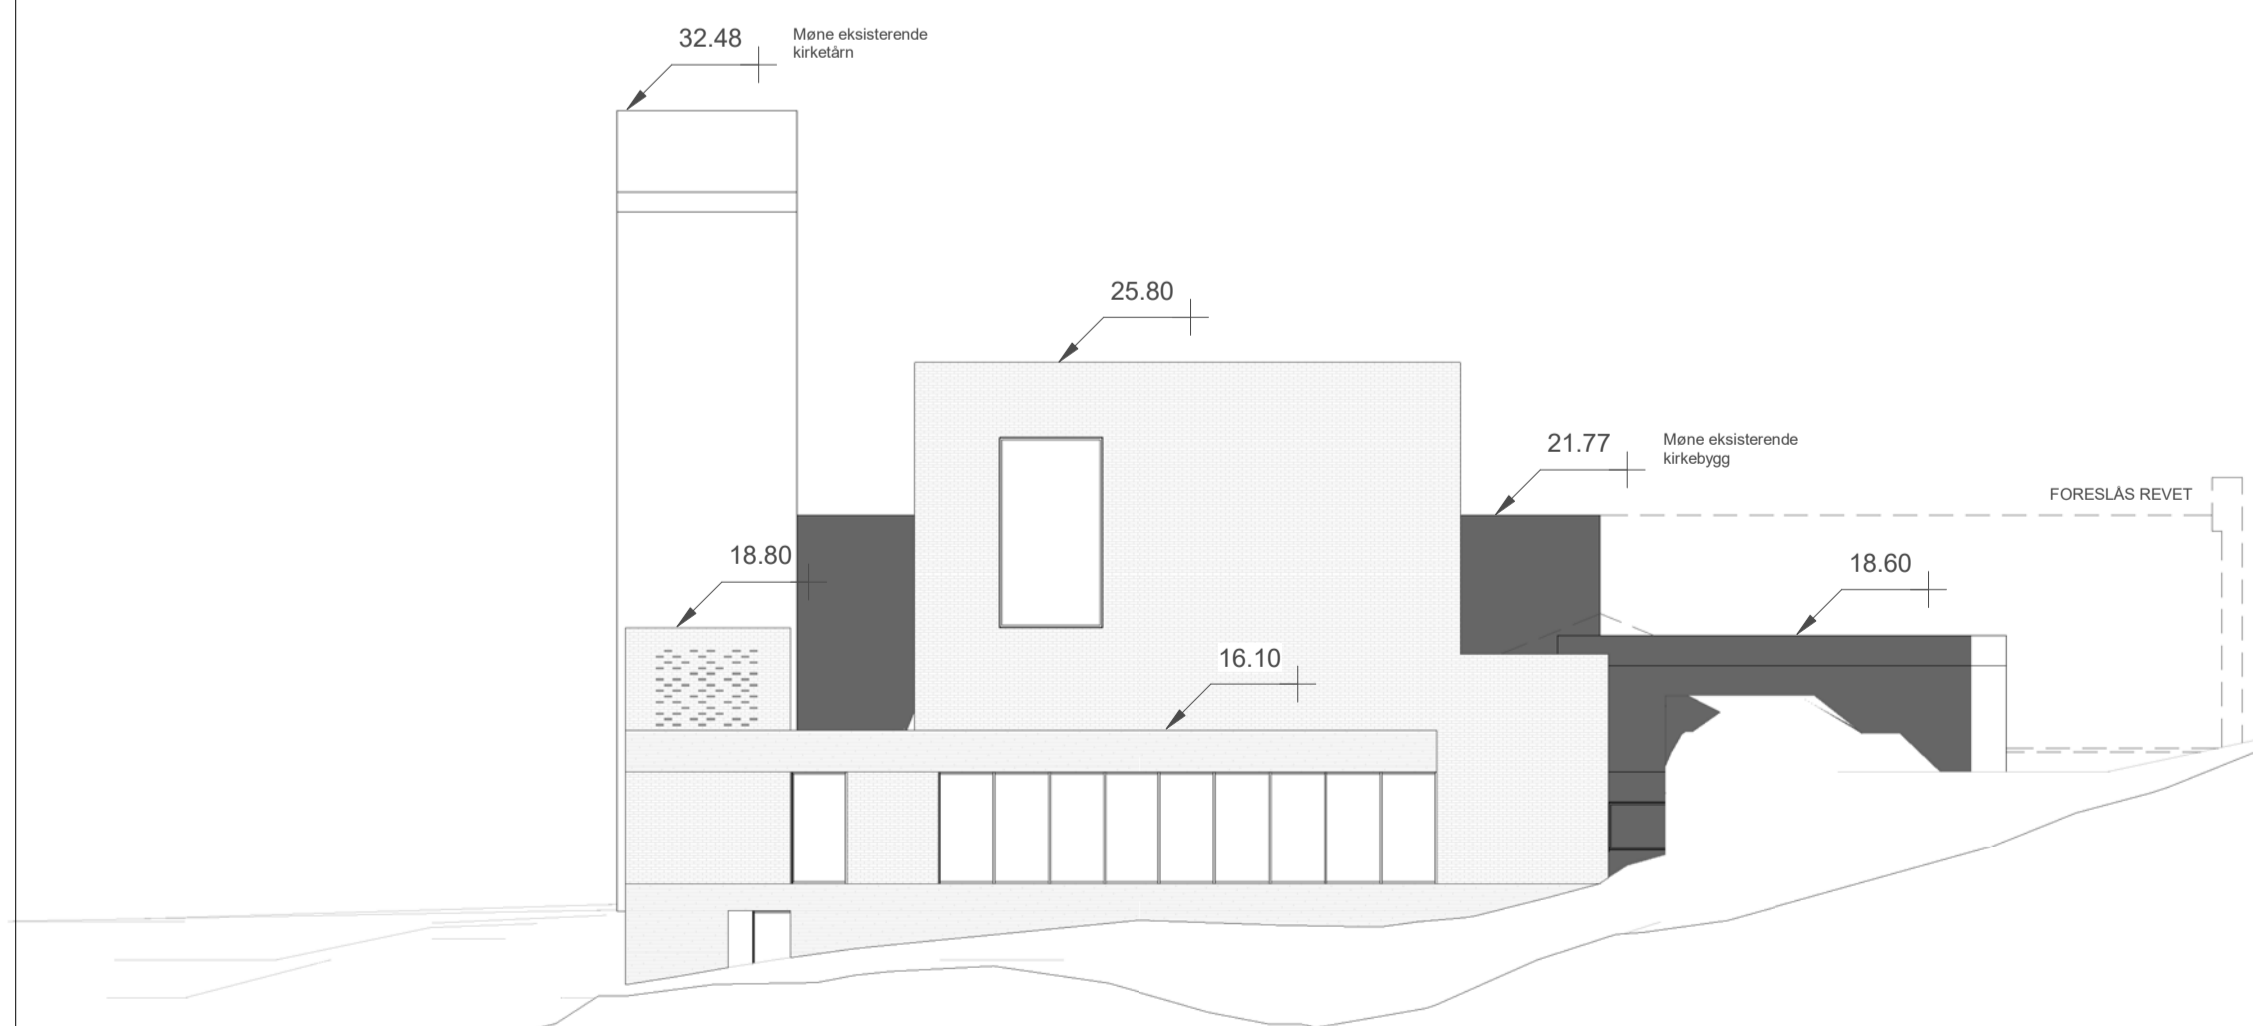

Fasade mot sør
1 : 200