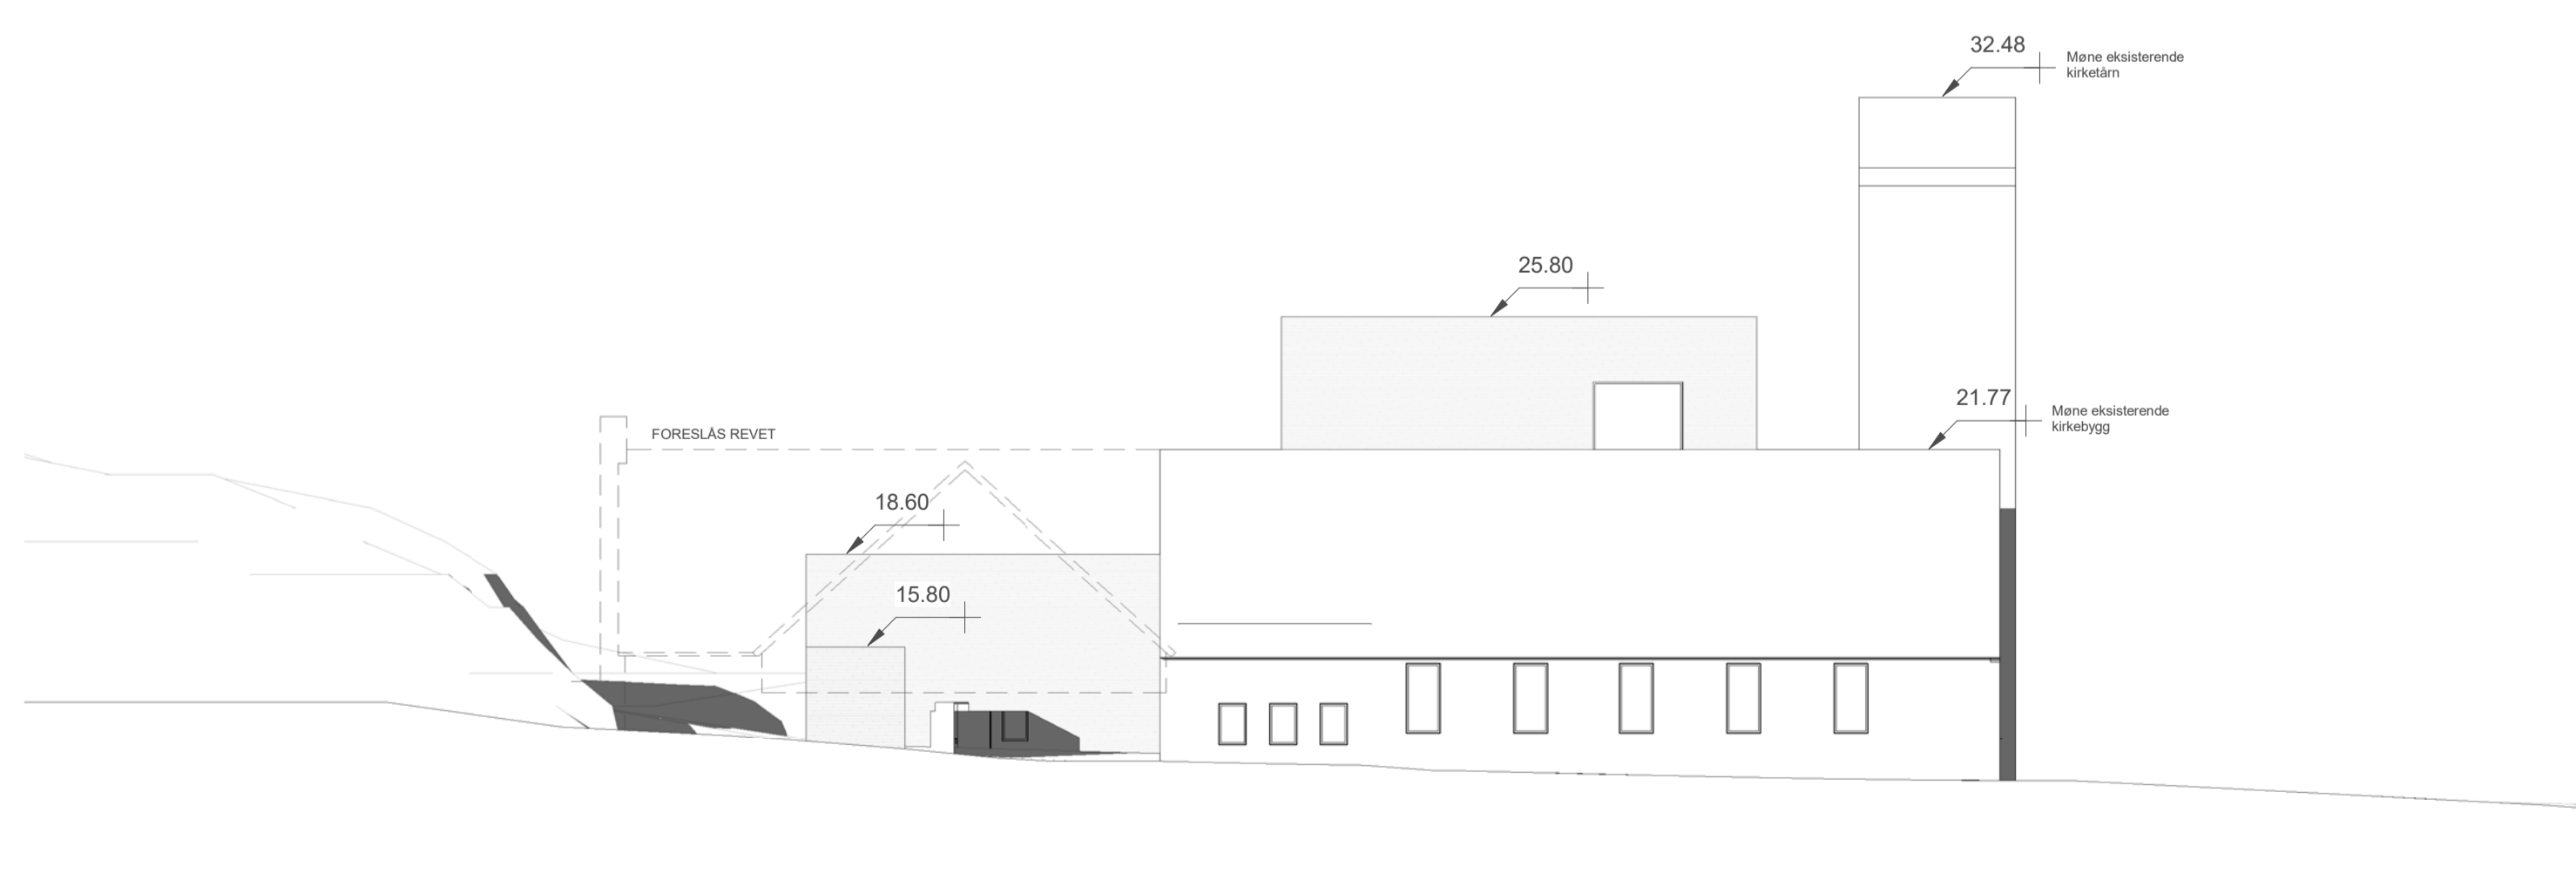

Fasade mot nord
1 : 200

HENVISNINGER:

Tegn.nr.	A540	Rev.
Tittel	Fasader	

Rev.	Beskrivelse	Tegn	KPR	Dato

- ARK
- RIB
- RIE
- RIR
- RIV
- RIBr
- IARK
- LARK
- RIM

NYE FLEKKERØY KIRKE

Ente adress her

Fasader

PRO	Tegn.	KPR
HM + ED	MH	AD
Direktør	Mål	Format
07.07.17	1:200	A1
Saksnr.	Tegn.nr.	Rev.
6241-00	A540