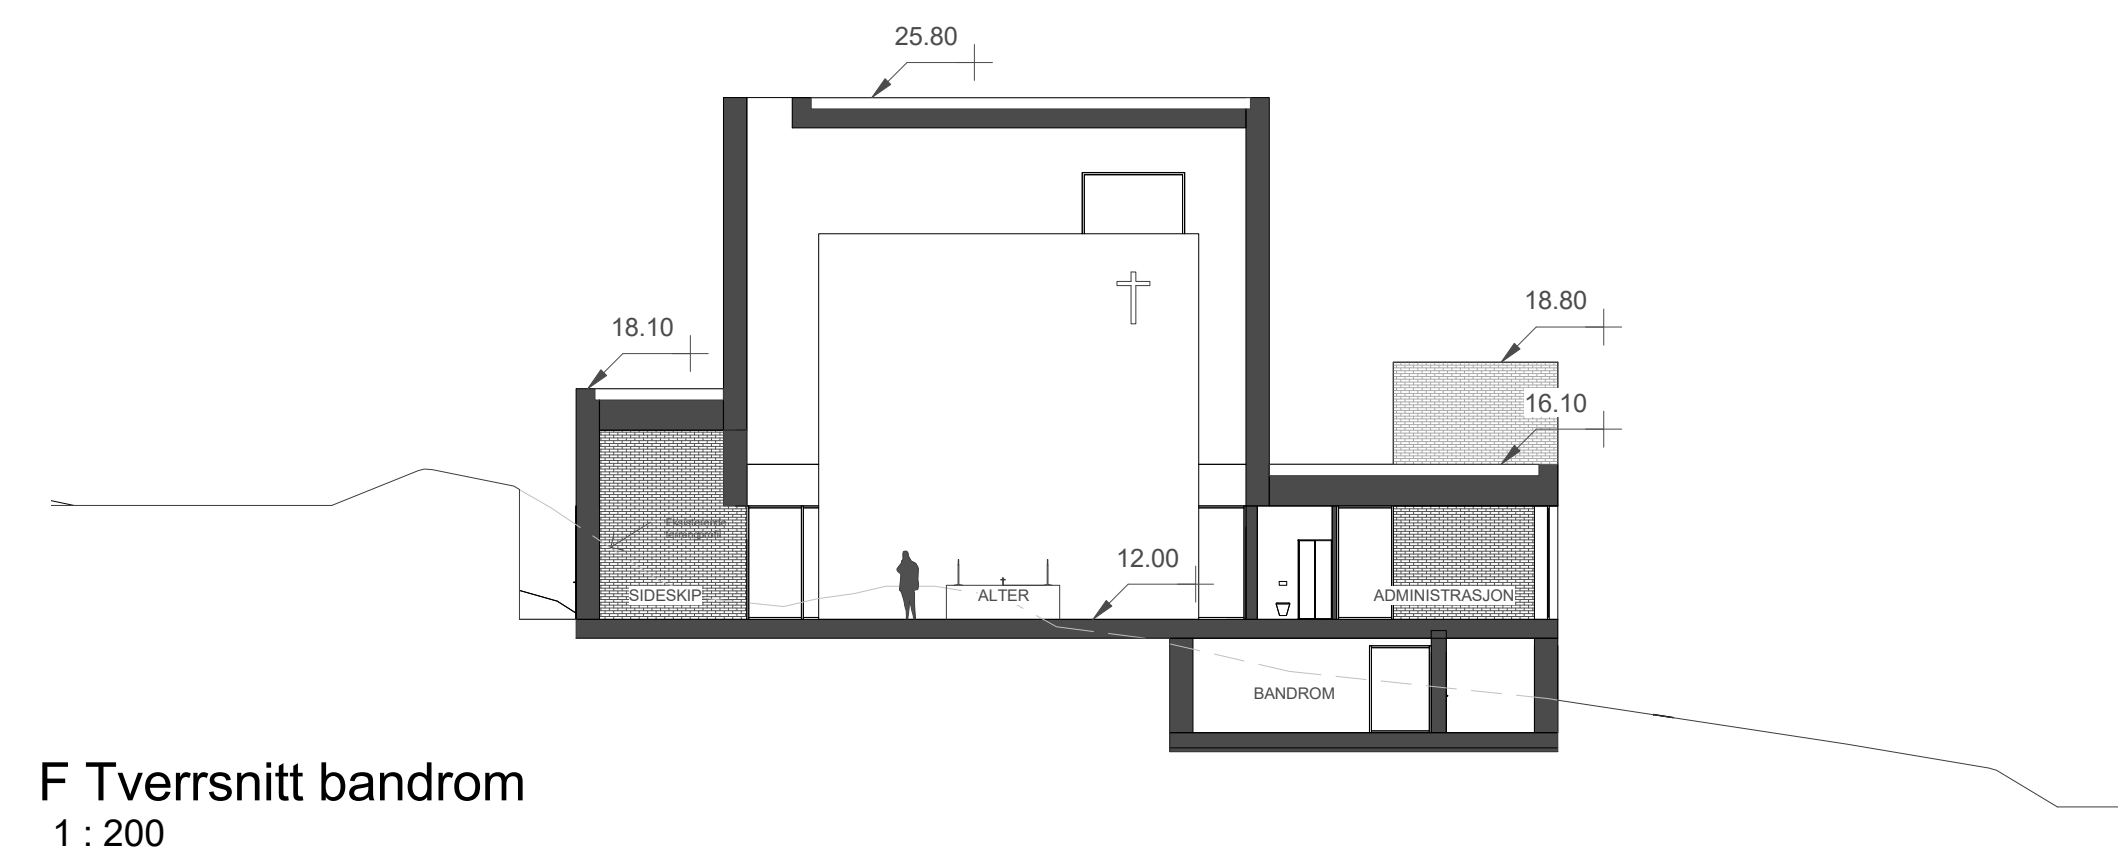

F Tverrsnitt bandrom
1 : 200

HENVISNINGER:

Tegn.nr.	A530	Rev.
Tittel	Snitt	

FORELØPIG

Rev.	Beskrivelse	Tegn	KPR	Dato

- ARK
- RIB
- RIE
- RIR
- RIV
- RIBr
- IARK
- LARK
- RIM

NYE FLEKKERØY KIRKE

Entepris

Snitt

PRO	Tegn.	KPR
HM + ED	MH	AD
Direktør	Målestokk	Format
07.07.2017	1:200	A1
Saksnr.	Tegn.nr.	Rev.
6241-00	A530