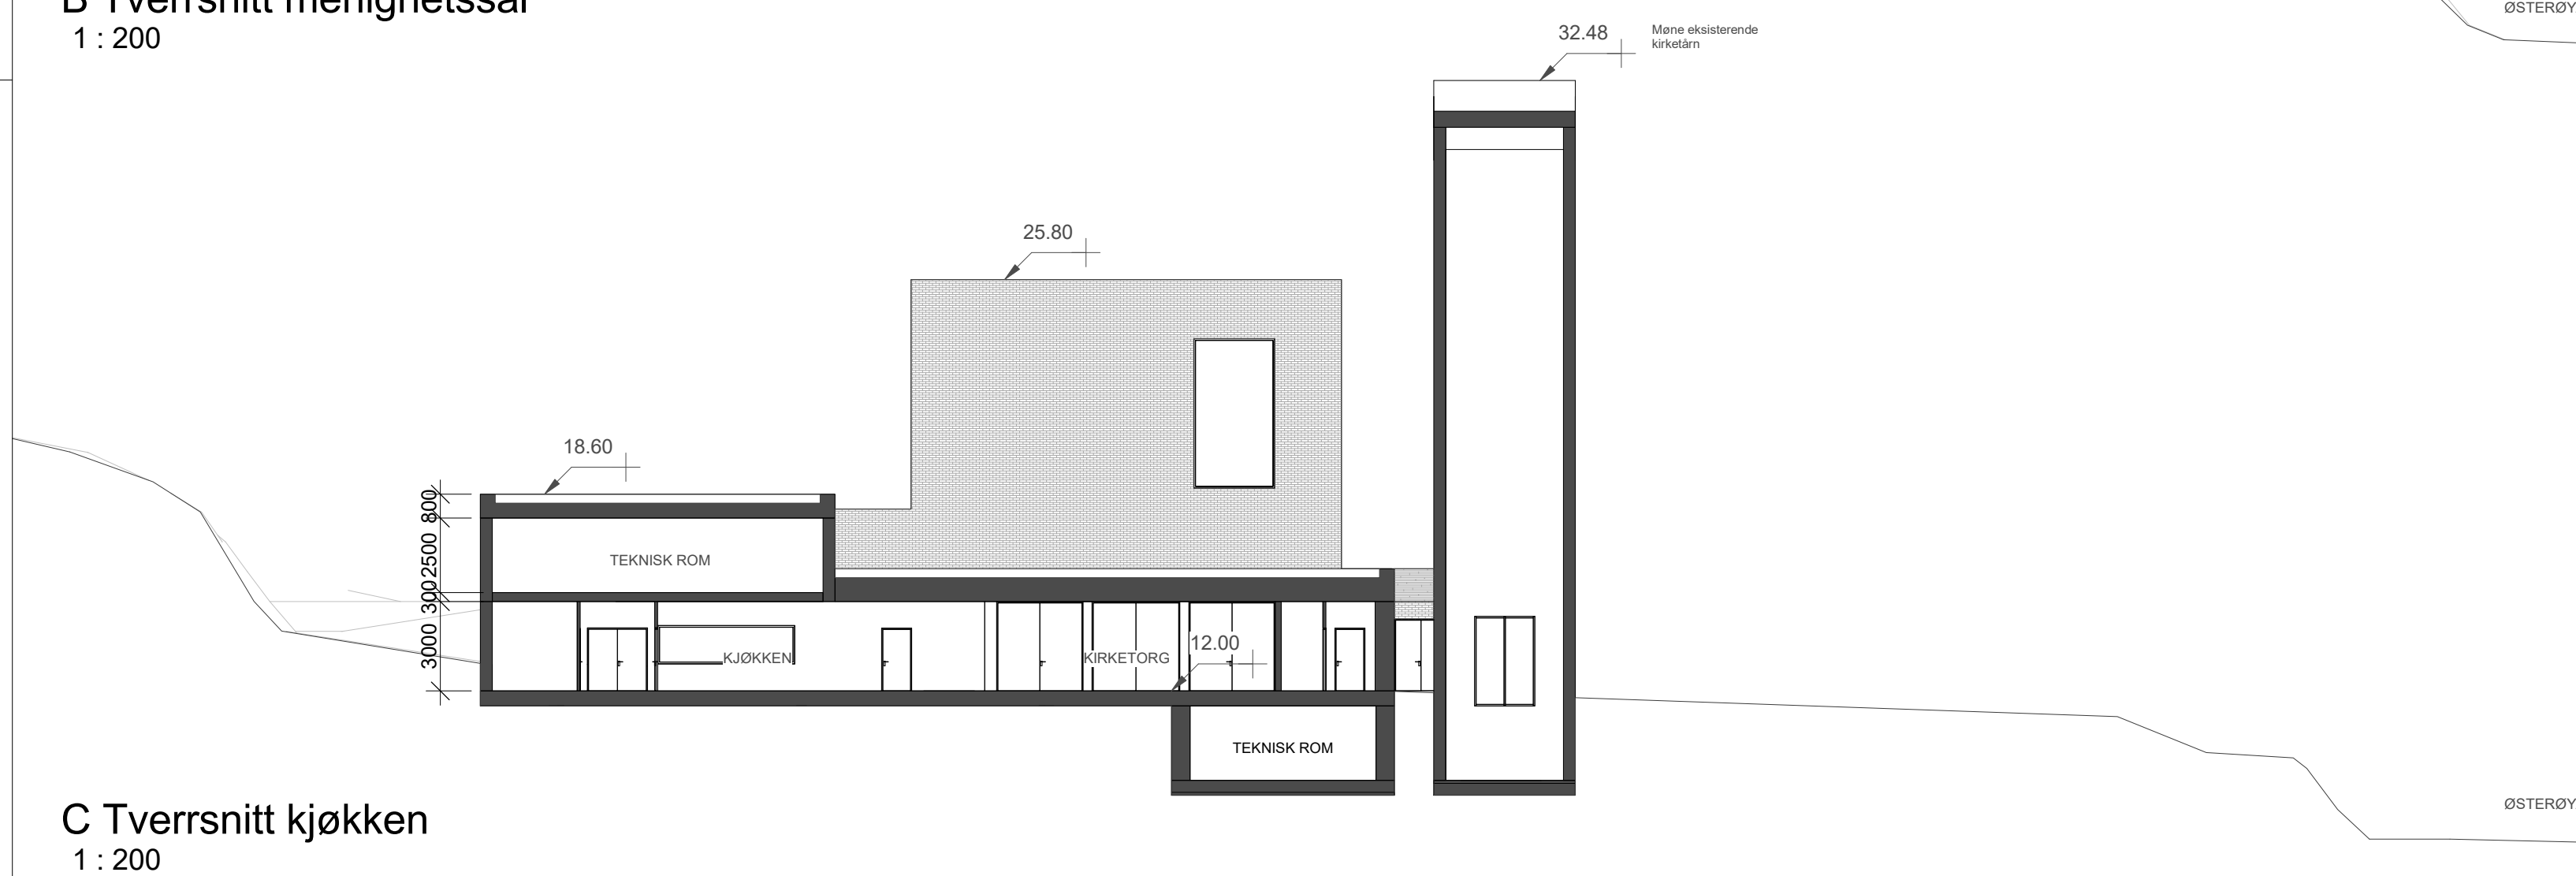

B Tverrsnitt menighetssal
1 : 200

E Tverrsnitt kirkerom
1 : 200

F Tverrsnitt bandrom
1 : 200