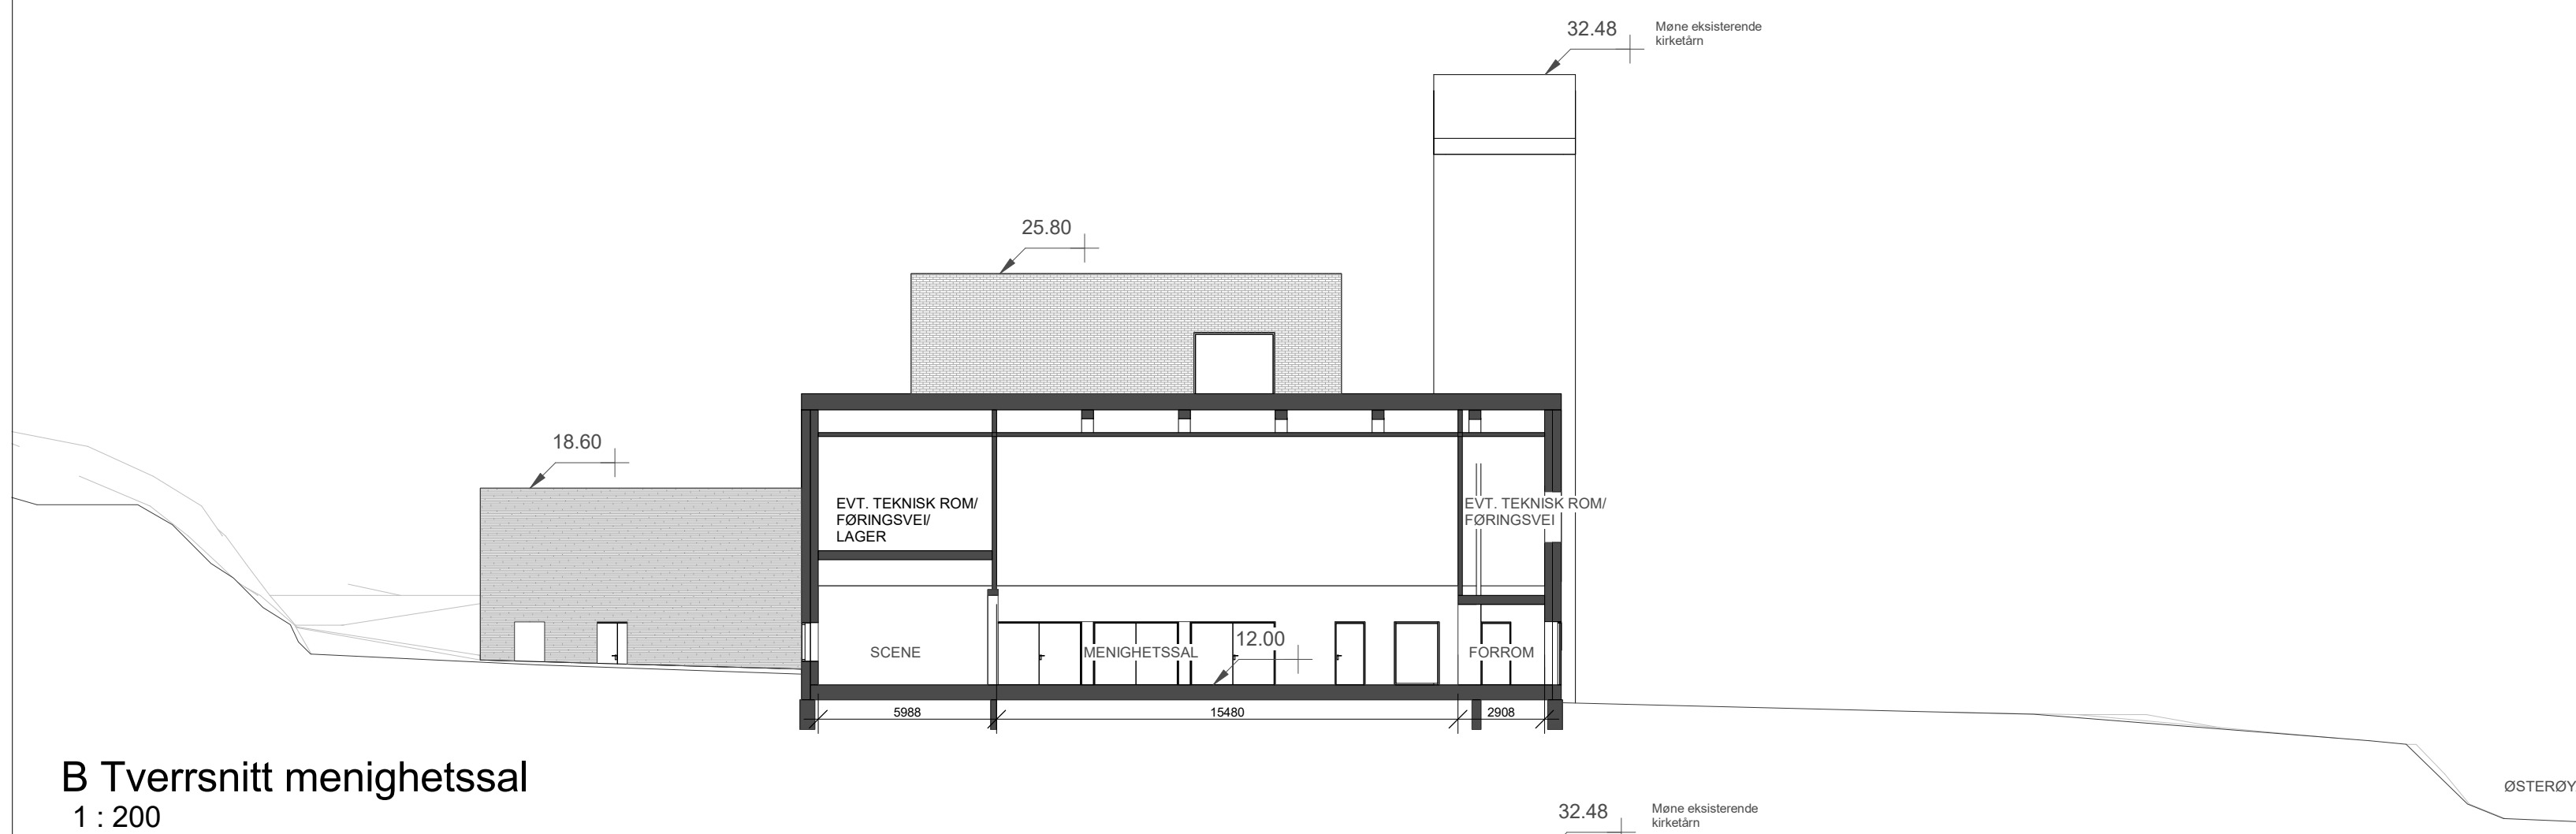

E Tverrsnitt kirkerom
1 : 200