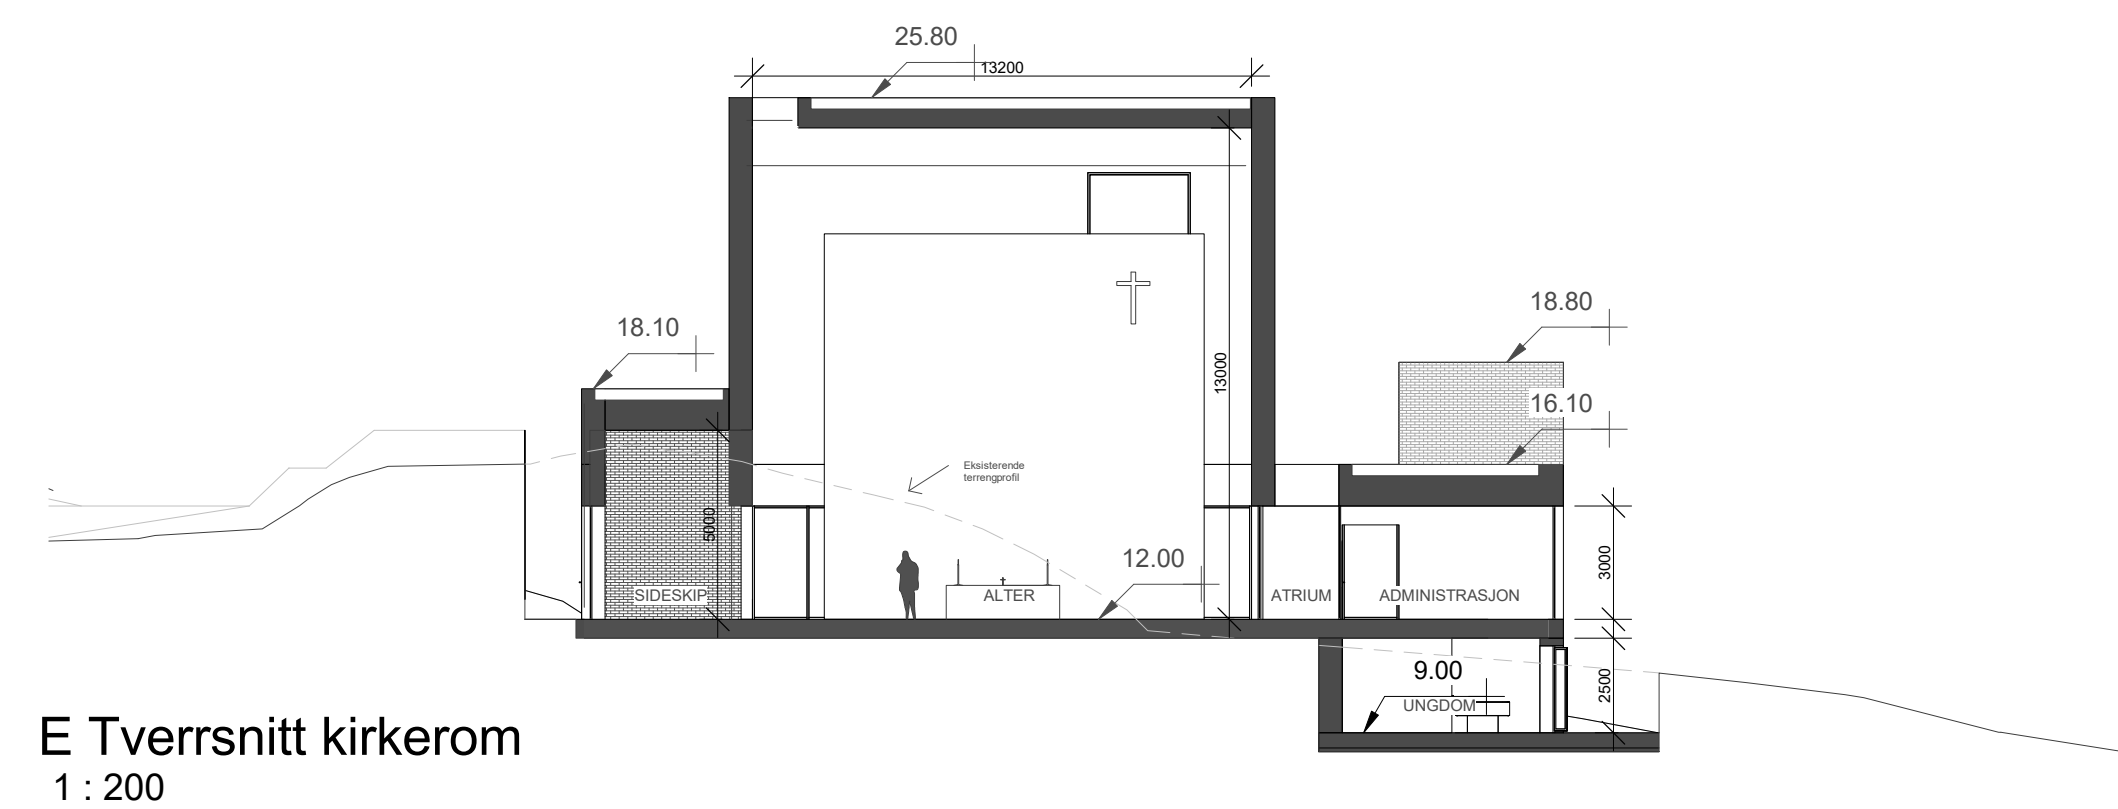

E Tverrsnitt kirkerom
1 : 200