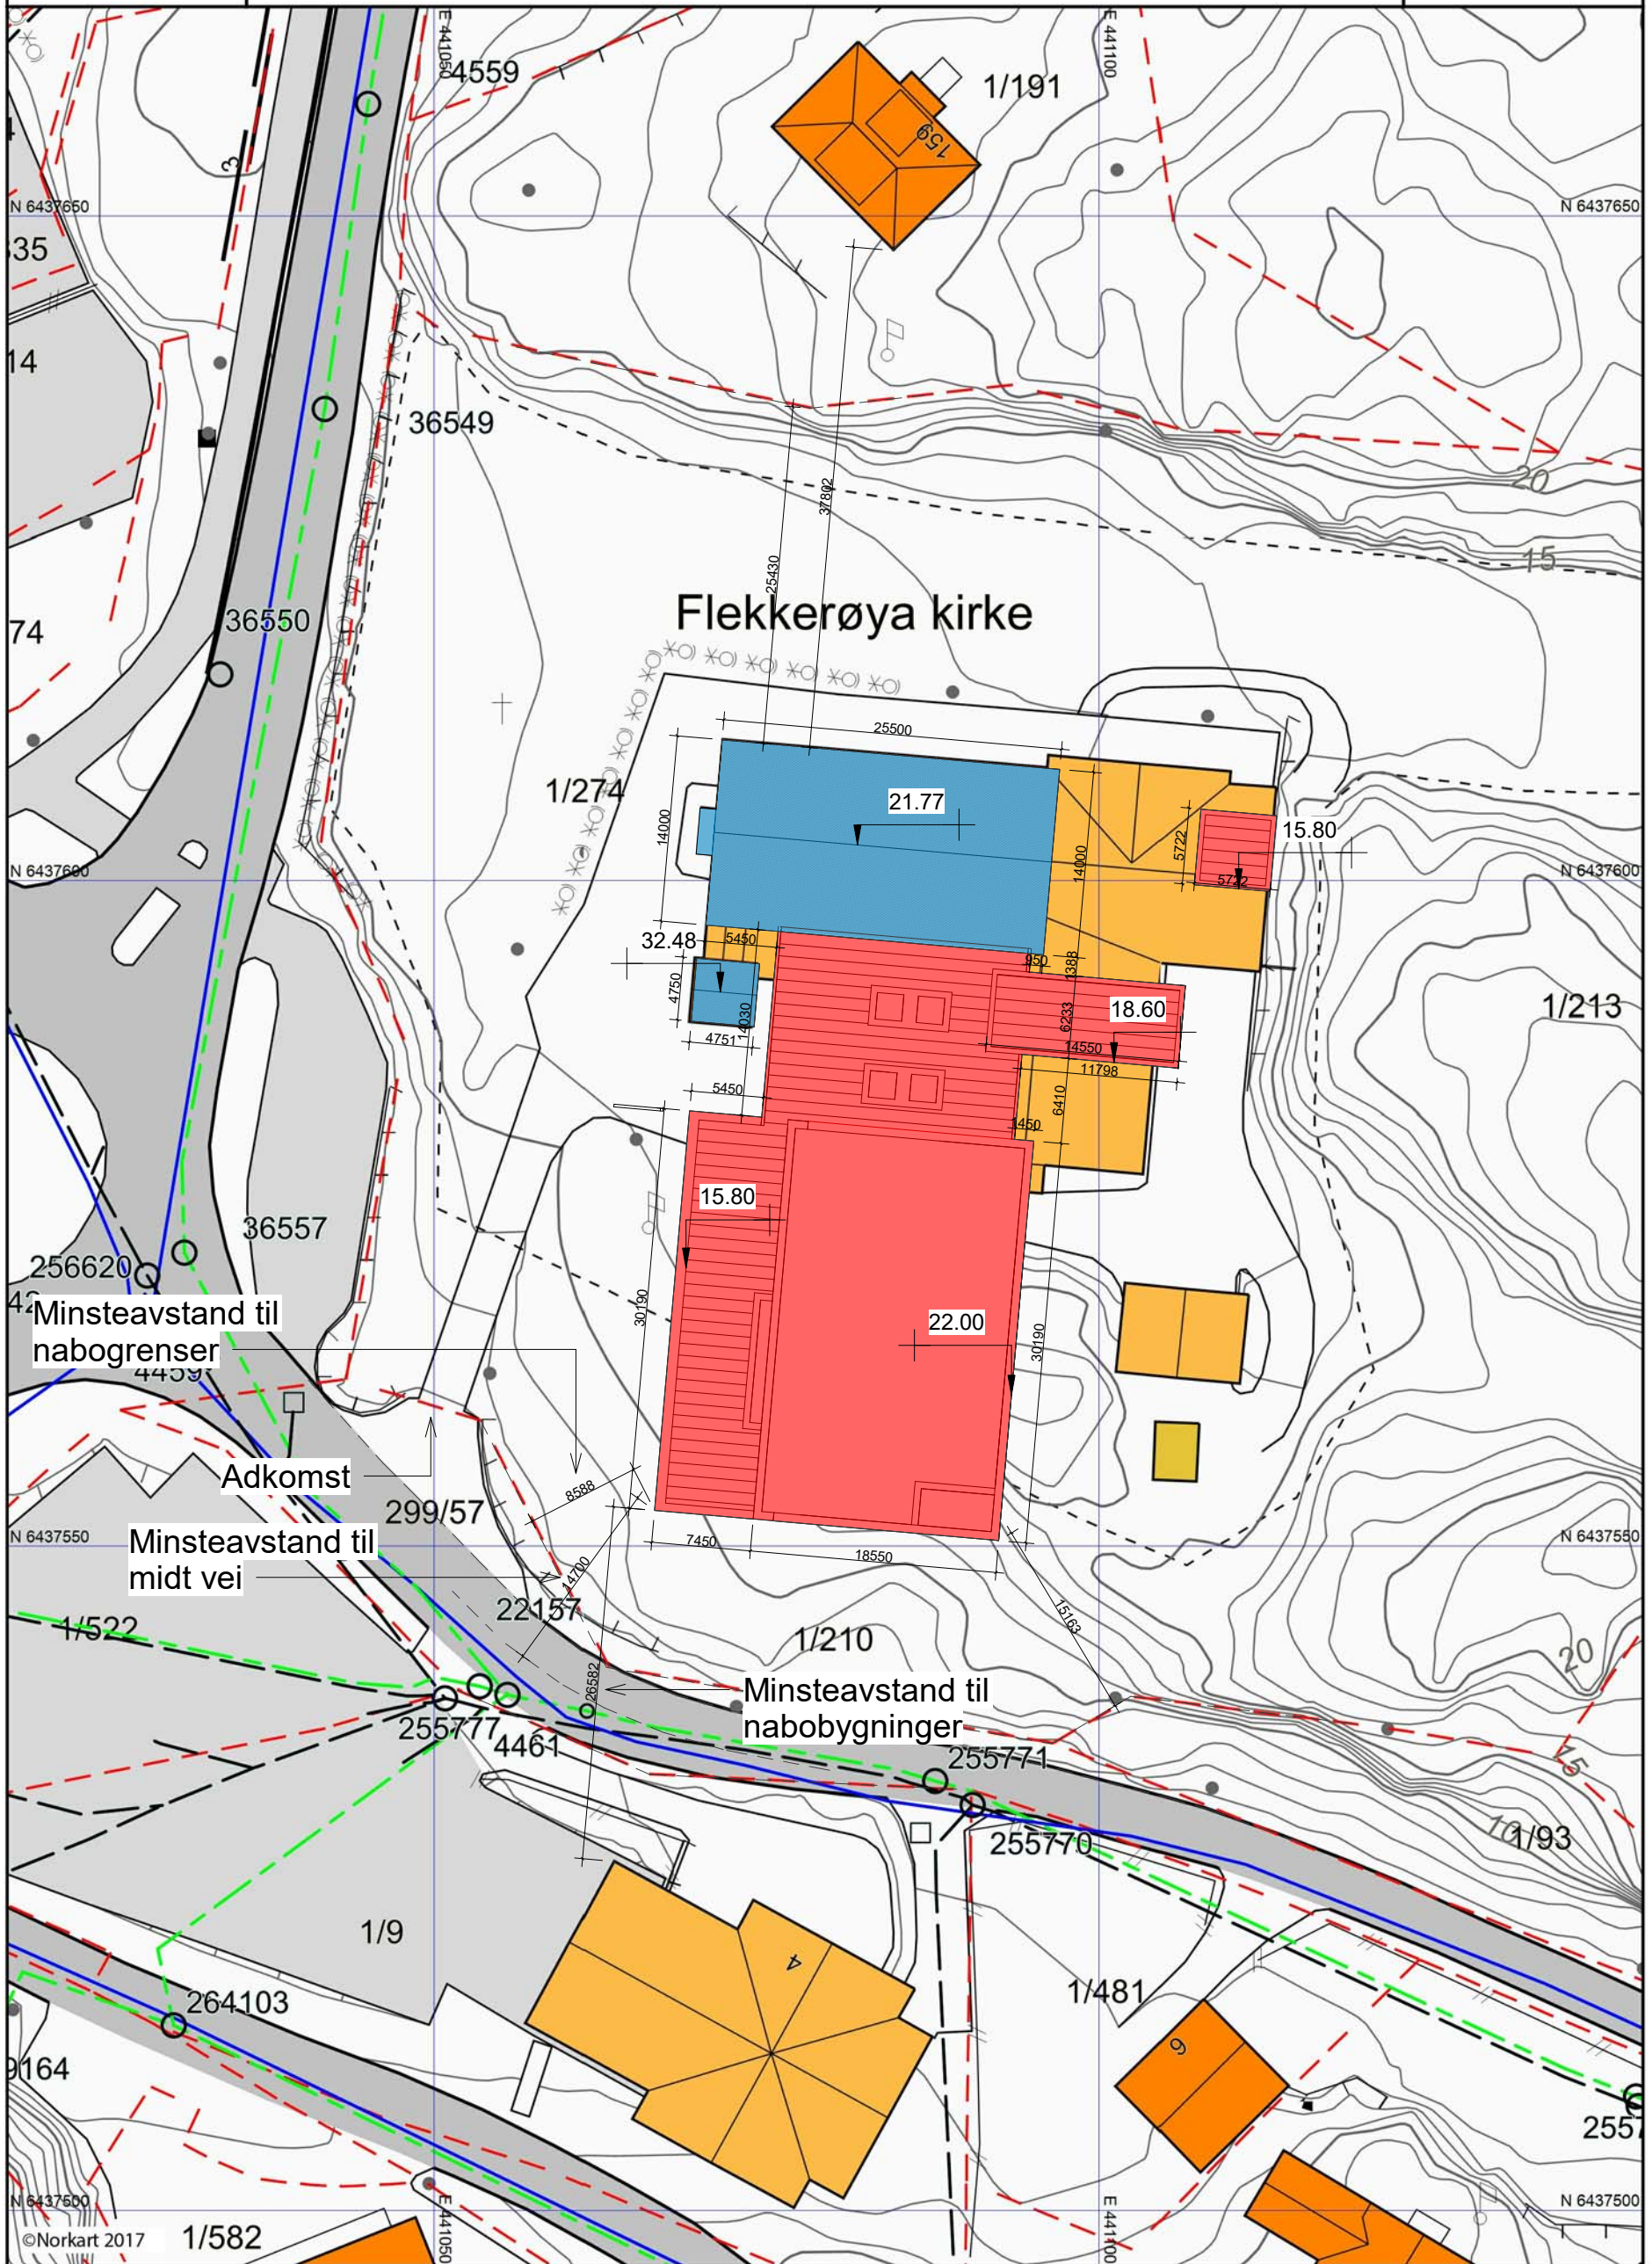

Kristiansand

Situasjonskart

- Nybygg
- Rehabiliterert

Eiendom: 1/145
 Dato: 21.09.2017
 Målestokk: 1:500

UTM-32

Saksnr.	Prosjekt:	Tittel:	PRO	KPR	Tegn.	Mål - A3:	Dato:	Tegn.nr.	Rev.
---------	-----------	---------	-----	-----	-------	-----------	-------	----------	------

6241-00	NYE FLEKKERØY KIRKE	TILBUDSGRUNNLAG TOTALENTREPRISE	Situasjonskart	HM + ED ARK.	KM	MH	1:500	12.12.2017	A4.10.00.01
---------	---------------------	---------------------------------	----------------	-----------------	----	----	-------	------------	-------------